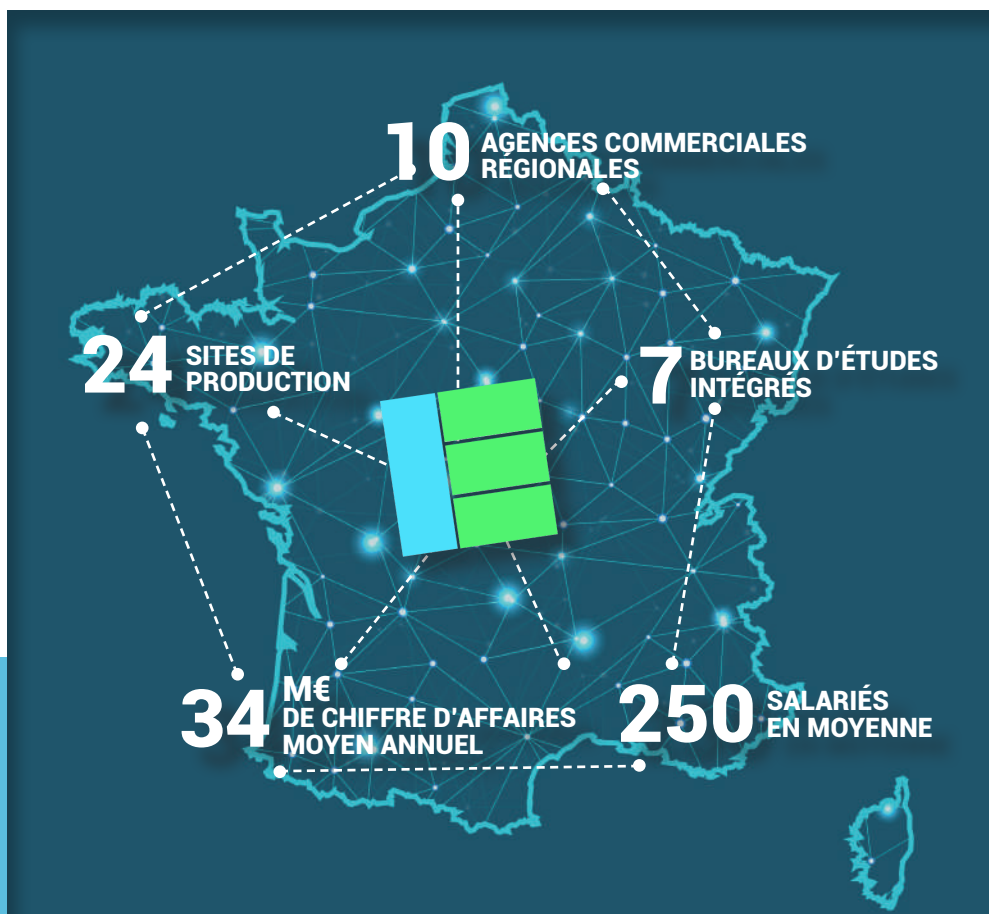

NETBOX[®]
containers

NETBOX

**Vente • Transformation
de containers**

Netbox Containers est le premier réseau de professionnels indépendants spécialisés dans le container maritime

Netbox Containers

NETBOX c'est l'histoire de deux associés d'expérience, l'un Jean Luc Gabriel spécialiste du container maritime depuis plus de 10 ans et l'autre Eric Annezer ancien directeur opérationnel dans le secteur de l'industrie des camions. Ils ont imaginé dès 2017 un concept encore unique dans sa forme visant à réunir au sein d'un réseau indépendant, des spécialistes de la commercialisation et de la reconversion de containers maritimes. C'est ainsi, après deux années d'expérimentation, qu'est née officiellement en juin 2019 la société Netbox France, avec comme objectif premier de tisser un maillage efficient à travers le territoire national et ses collectivités et départements d'outre-mer.

| Un réseau de valeurs partagées

L'alliance Netbox

Partageant des valeurs sociales et solidaires fortes, le réseau Netbox a cette réelle volonté de réconcilier l'économique et le social. Ainsi en une seule année, Netbox Containers a intégré au sein de son alliance pas moins de 10 sociétés commerciales et 24 unités de production spécialisées en transformations et aménagements de containers maritimes.

Parmi ses membres, nous retrouvons dans les Ardennes, ADV (Association d'insertion navale et fluviale) et dans les Bouches du Rhône LVD Energie (groupe La Varappe), qui sont tous deux spécialisés dans l'insertion socio-professionnelle de personnes en difficulté. Ils permettent quotidiennement à des personnes en difficulté sociale et professionnelle de se former et d'accéder à un véritable travail les faisant vivre dignement avec une qualification à la clef.